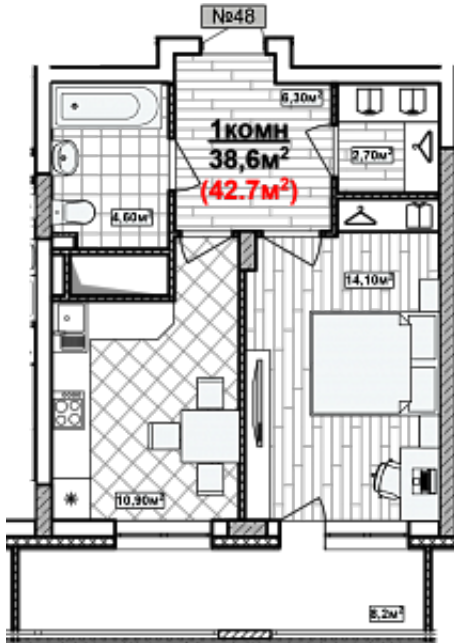

# 1 комн. 42.7 м<sup>2</sup>

Номер квартиры	48
Дом	2
Подъезд	1
Этаж	10
Количество комнат	1
Общая приведенная площадь	42.7 м <sup>2</sup>
Общая площадь	38.6
Жилая площадь	14.1 м <sup>2</sup>
Площадь кухни	10.9
Площадь лоджии	8.2
Срок сдачи	II кв. 2024